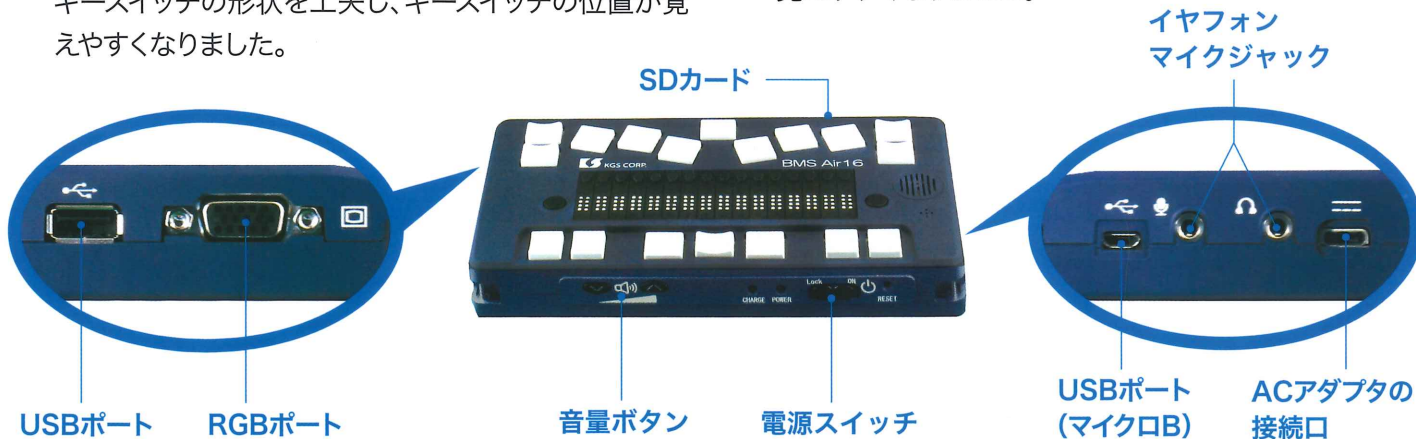

●**触ってわかるキートップを実現**

キースイッチの形状を工夫し、キースイッチの位置が覚えやすくなりました。

●**追加ソフトで拡張**

「拡張機能ライセンス」Word® Excel® PowerPoint® で作成された文章やPDF形式ファイルを点字表示。  
「BMスマートターミナル」Android端末をAir16で操作。  
各種Androidアプリを点字で楽しむことができます。

●**従来品のファームウェアを継承**

従来品と同じ操作なので、乗り換えもスムーズです。  
覚えやすくなりました。

■**仕様**

名称	ブレイルメモスマート Air16
型番	BMSAIR16
マス数	16マス
インターフェース	USB・Bluetooth
外部メモリ	SD/SDHCカード・USBメモリ
音声出力	内蔵スピーカー(モノラル) イヤフォンジャック(ステレオ)
音声入力	内蔵マイク(モノラル) 外付けマイクジャック(ステレオ)
対応音声形式	MP3・WAV・WMA・WMV・ASF
対応DAISY形式	DAISY Ver.2.0以降
映像出力	アナログRGB ※1
対応OS	Windows 8 / 8.1 / 10
電源	付属ACアダプター 又は 着脱式バッテリーパック1個
外形寸法	176(W) × 94(D) × 27(H) mm(本体のみ)
重量	約 430 g(本体のみ)
連続稼働時間	約 17時間
充電時間	約 3時間
付属品	本体キャリングケース・簡単スタートガイド (墨・点字・DAISY)・付属ソフトウェアCD・AC アダプター・USBケーブル・SDカード・ストラップ