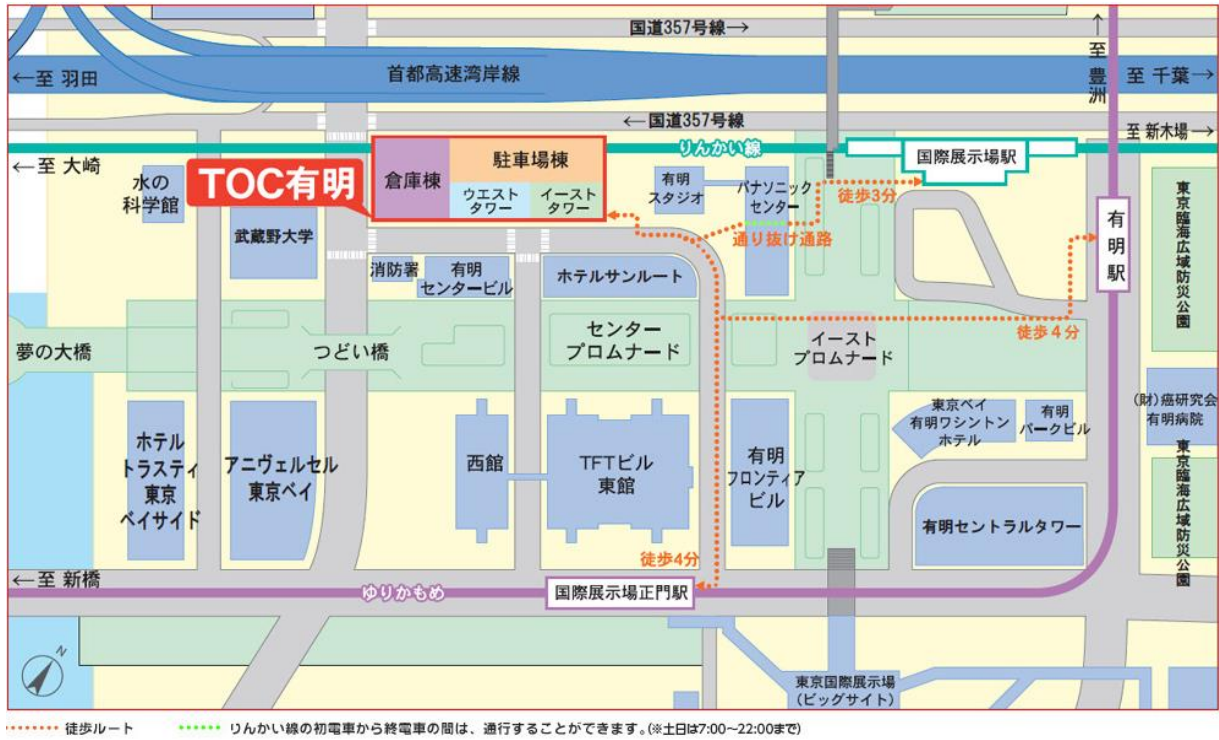

(会場地図)

会場:TOC有明 4階コンベンションホール WEST・EASTホール

○会場の住所

東京都江東区有明3丁目5番7号 有明 4階コンベンションホール WEST・EASTホール

電話 03-5500-3535

○電車でのアクセス

りんかい線「国際展示場」駅より徒歩3分

ゆりかもめ「国際展示場正門」駅「有明」駅より徒歩4分

○車でのアクセス

首都高速湾岸線「有明」「臨海副都心」出口より約5分、同台場線「台場」出口より約5分