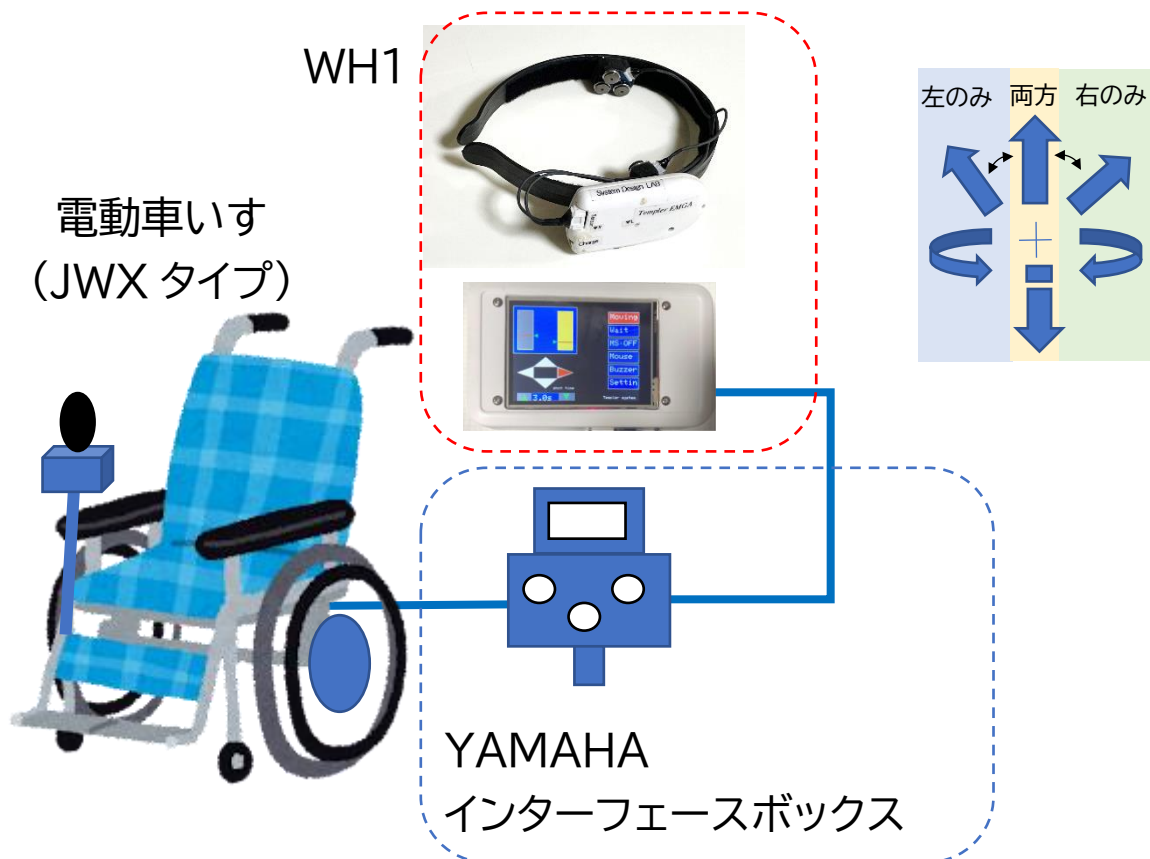

筋電位電動車椅子コントローラWH1

コメカミ(側頭筋)の筋電位を使って電動車いすを自在に操縦することができます。

- ・電動車いす(YAMAHA JWX タイプ)
- ・YAMAHA インターフェースボックス
(約 15万円)
- ・筋電位電動車いすコントローラ WH1
WH1 コントローラ+ヘッドセット
(予価 16 万円)

システムデザイン・ラボ

〒631-0827 奈良市西大寺小坊町4-5
0742-49-3990 E-MAIL: info@sd-lab.com
アシステックオンラインショップ <http://assistech-lab.com/>